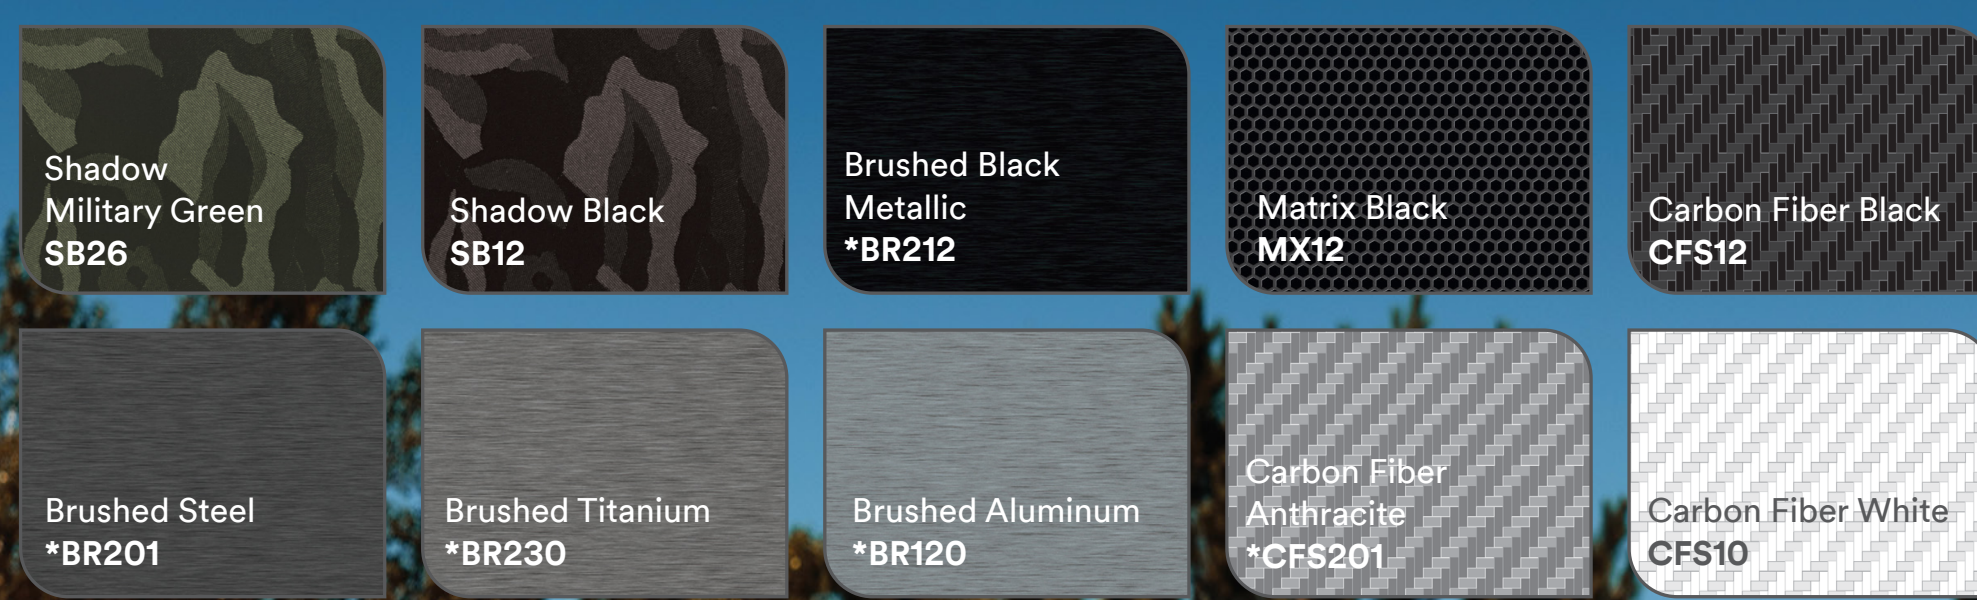

# Driven to inspire.

**Gloss**

**Satin**

**Matte**

**Textures**

**Color Flips**

**Chrome**

Shadow Military Green  
SB26