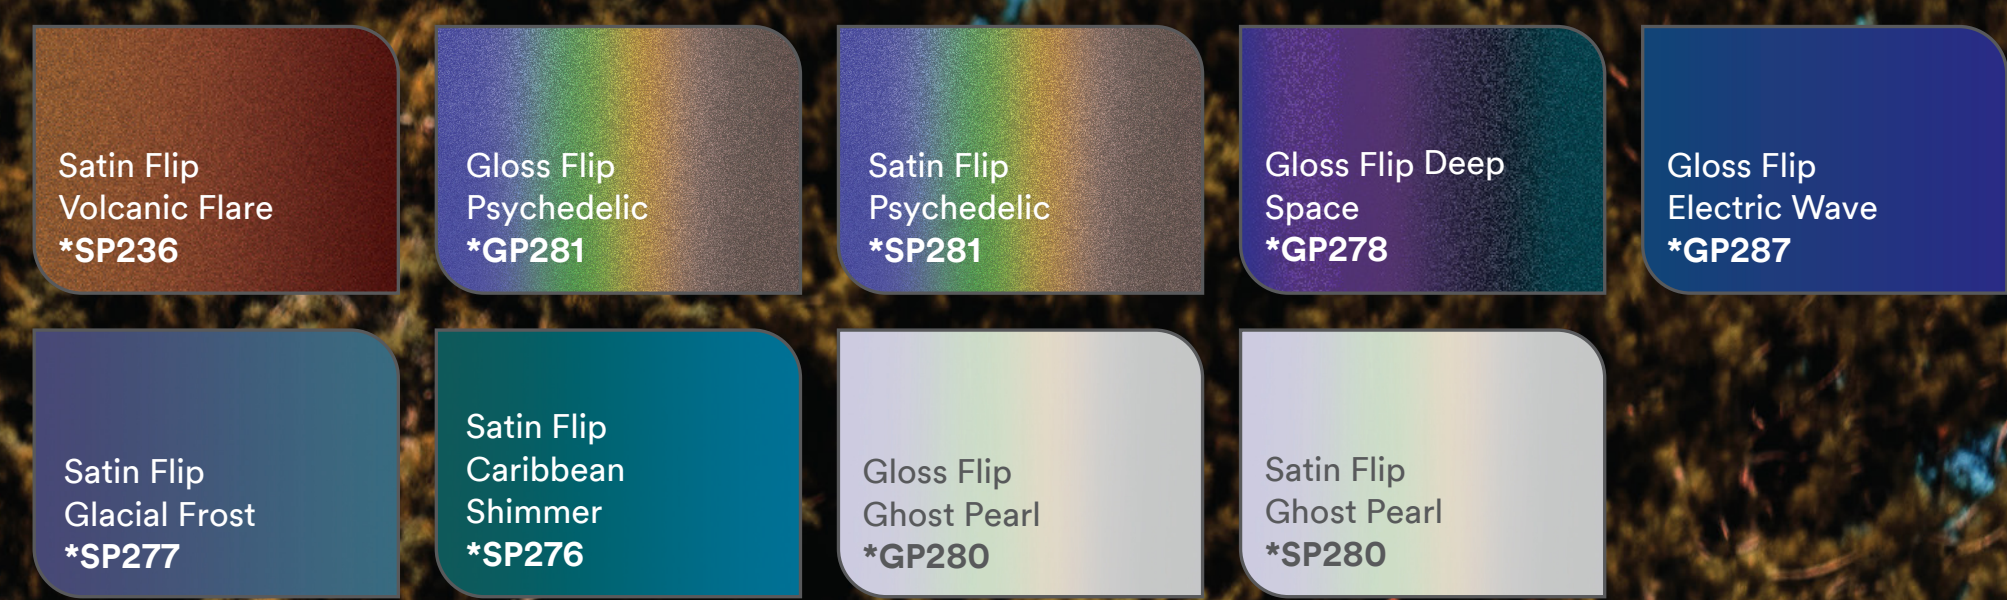

# Driven to inspire.

**Gloss**

**Satin**

**Matte**

**Textures**

**Color Flips**

**Chrome**

Shadow Military Green  
SB26